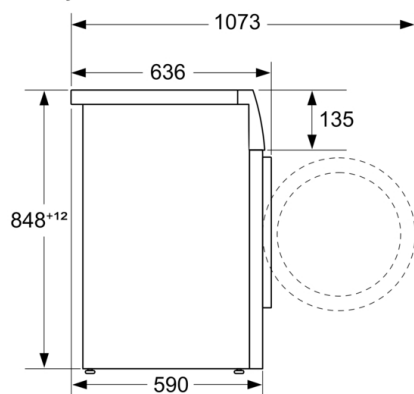

konštrukcia: Voľne stojace

výška bez pracovnej dosky: -2 mm

rozmery spotrebiča: 848 x 598 x 590 mm

príkonnosť: 2300 W

istenie: 10 A

napätie: 220-240 V

frekvencia: 50-60 Hz

Dĺžka prírodného kábla: 160 cm

Technické informácie

- možnosť zasunutia pod pracovnú dosku vo výške 85 cm
- rozmery (V x Š): 84.8 cm x 59.8 cm
- hĺbka spotrebiča: 59.0 cm
- hĺbka spotrebiča vr. dvierok: 63.6 cm
- hĺbka spotrebiča s otvorenými dvierkami: 107.3 cm

rozmery v mm

rozmery v mm